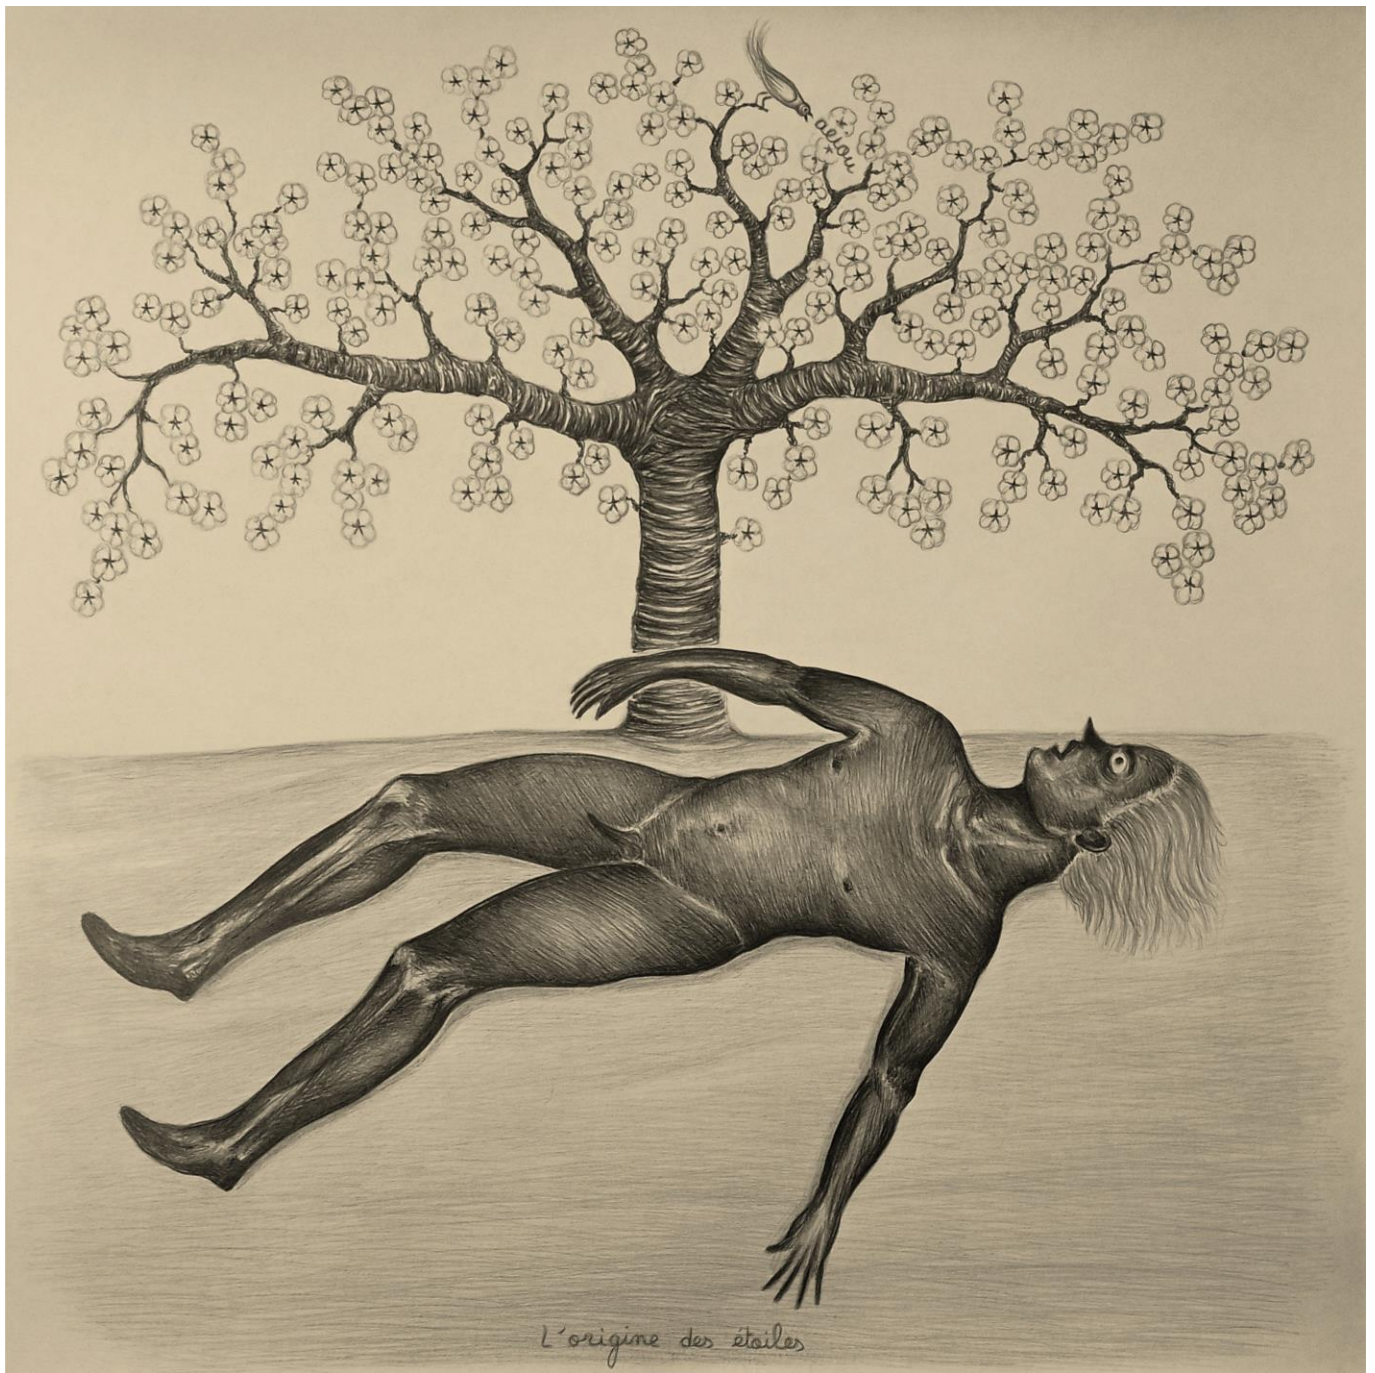

Vieil Océan (Melencolia 3), 2023, 109x79cm, graphite sur papier japonais / graphite on Japanese paper

L'Aurore, 2023, 109x79cm, graphite sur papier japonais / graphite on Japanese paper

Mélencolia 2, 2022, 109x79cm, graphite sur papier japonais / graphite on Japanese paper

La tête du mort, 2022, 79x79cm, graphite sur papier japonais / graphite on Japanese paper

L'origine des étoiles, 2023, 79x79cm, graphite sur papier japonais / graphite on Japanese paper

La Nuit (1), 2023, 65x65cm, graphite sur papier japonais / graphite on Japanese paper