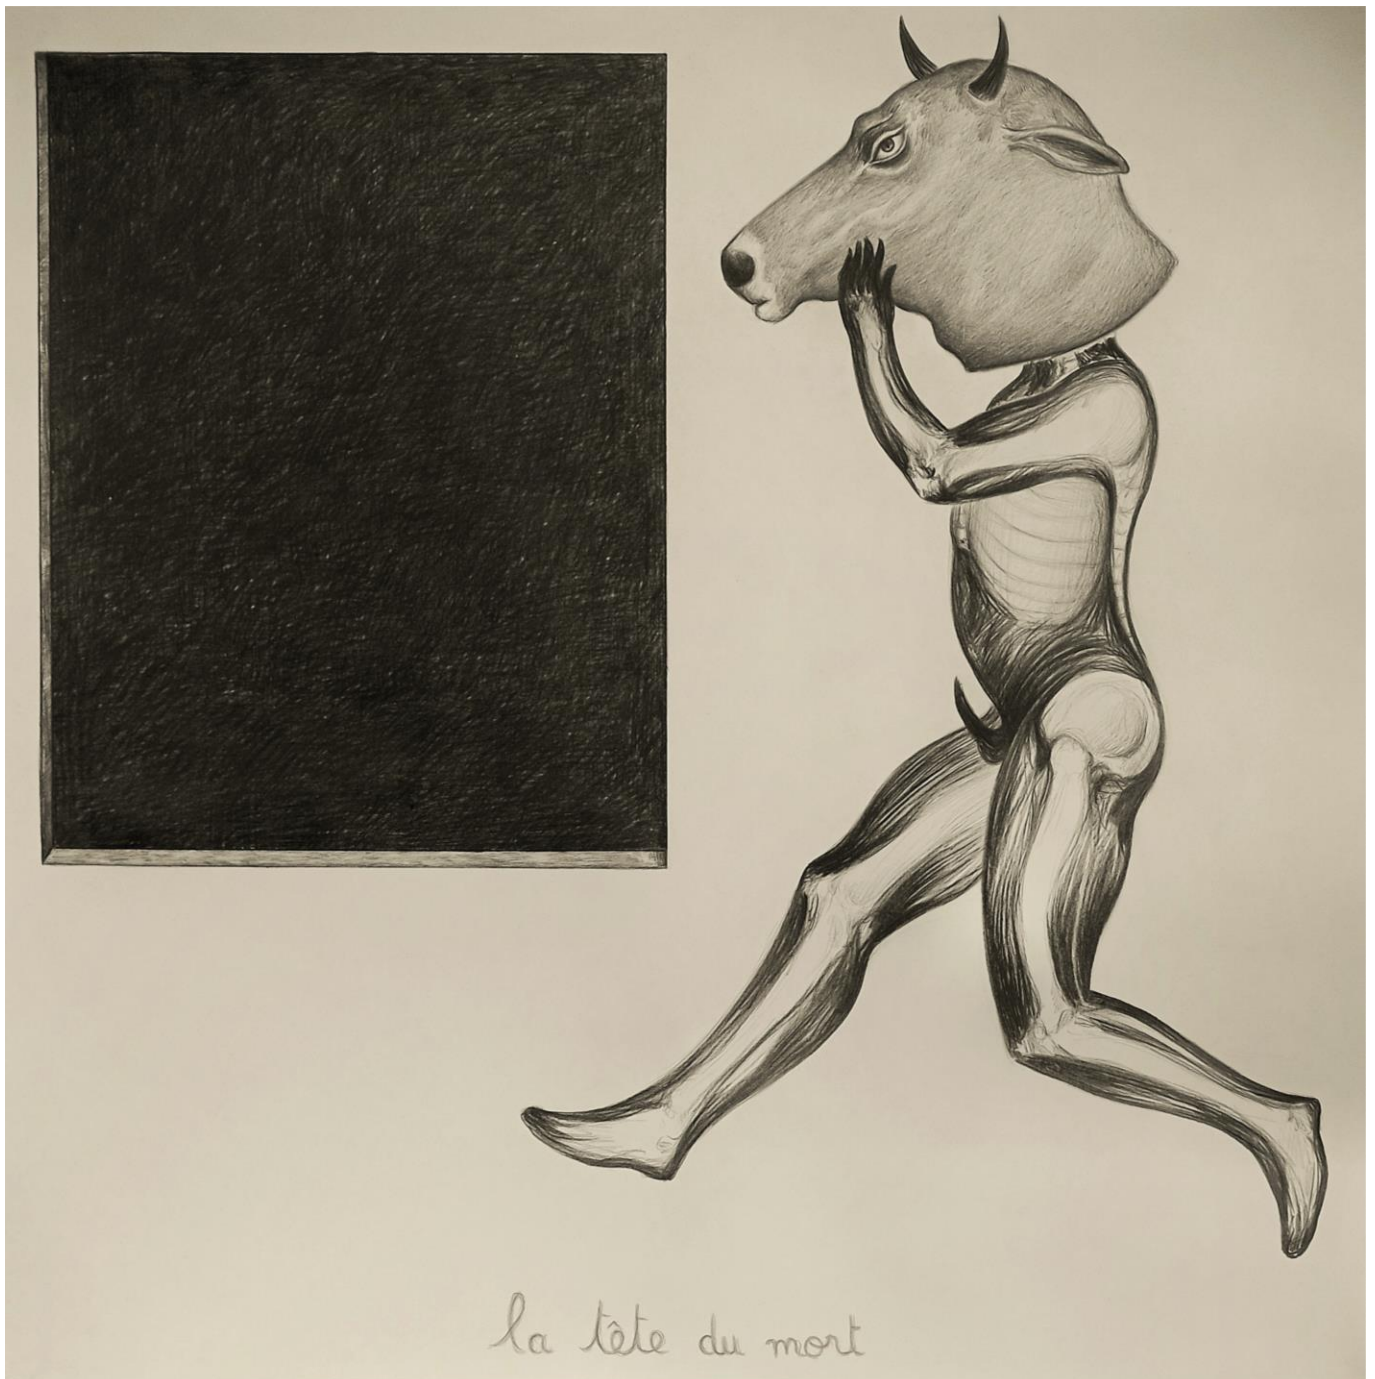

La tête du mort, 2022, 79x79cm, graphite sur papier japonais / graphite on Japanese paper