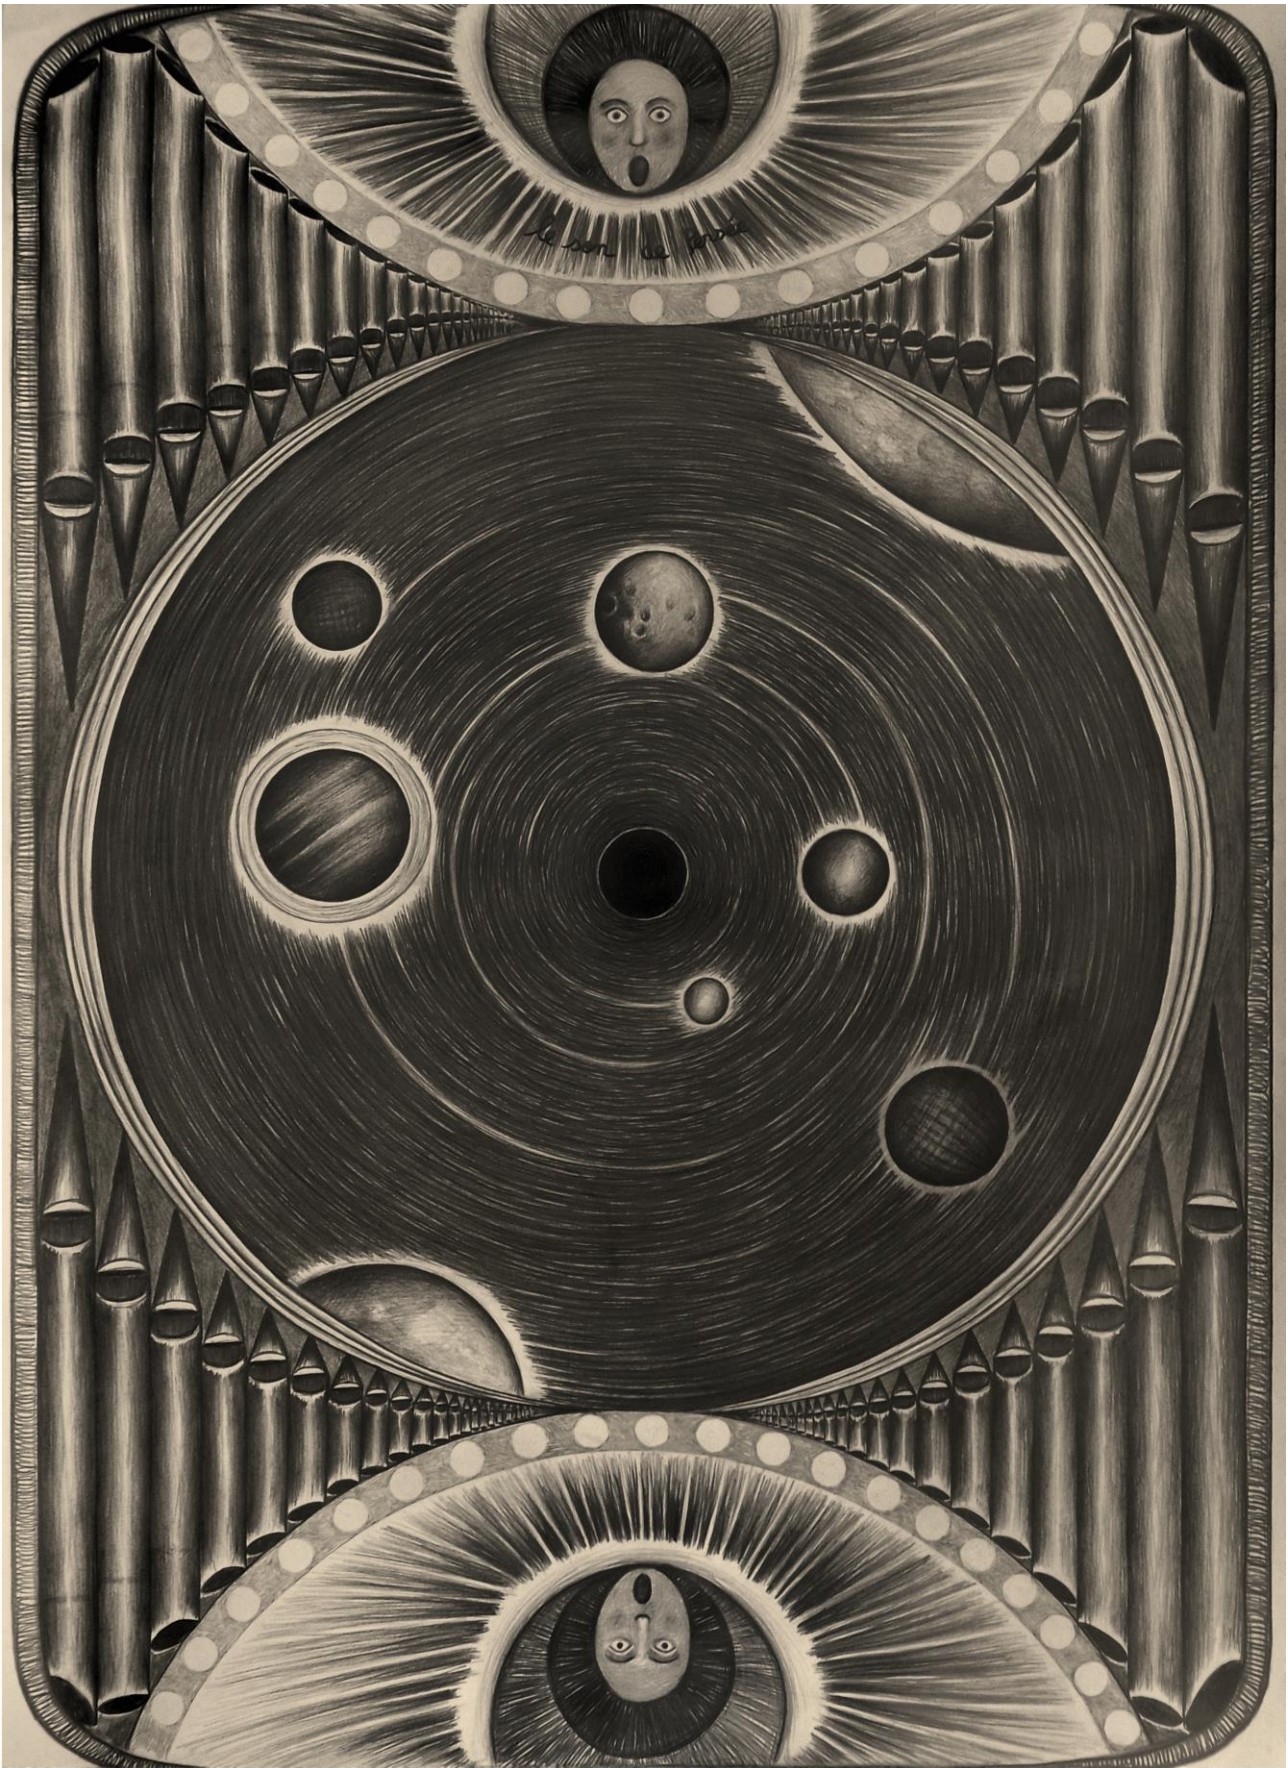

La tête du mort, 2022, 79x79cm, graphite sur papier japonais / graphite on paper

Plongeur nocturne, 2022, 79x79cm, graphite sur papier japonais / graphite on paper

Cosmogonie 5, 2022, 109x79cm, graphite et crayon de couleur sur papier japonais / *graphite on paper*