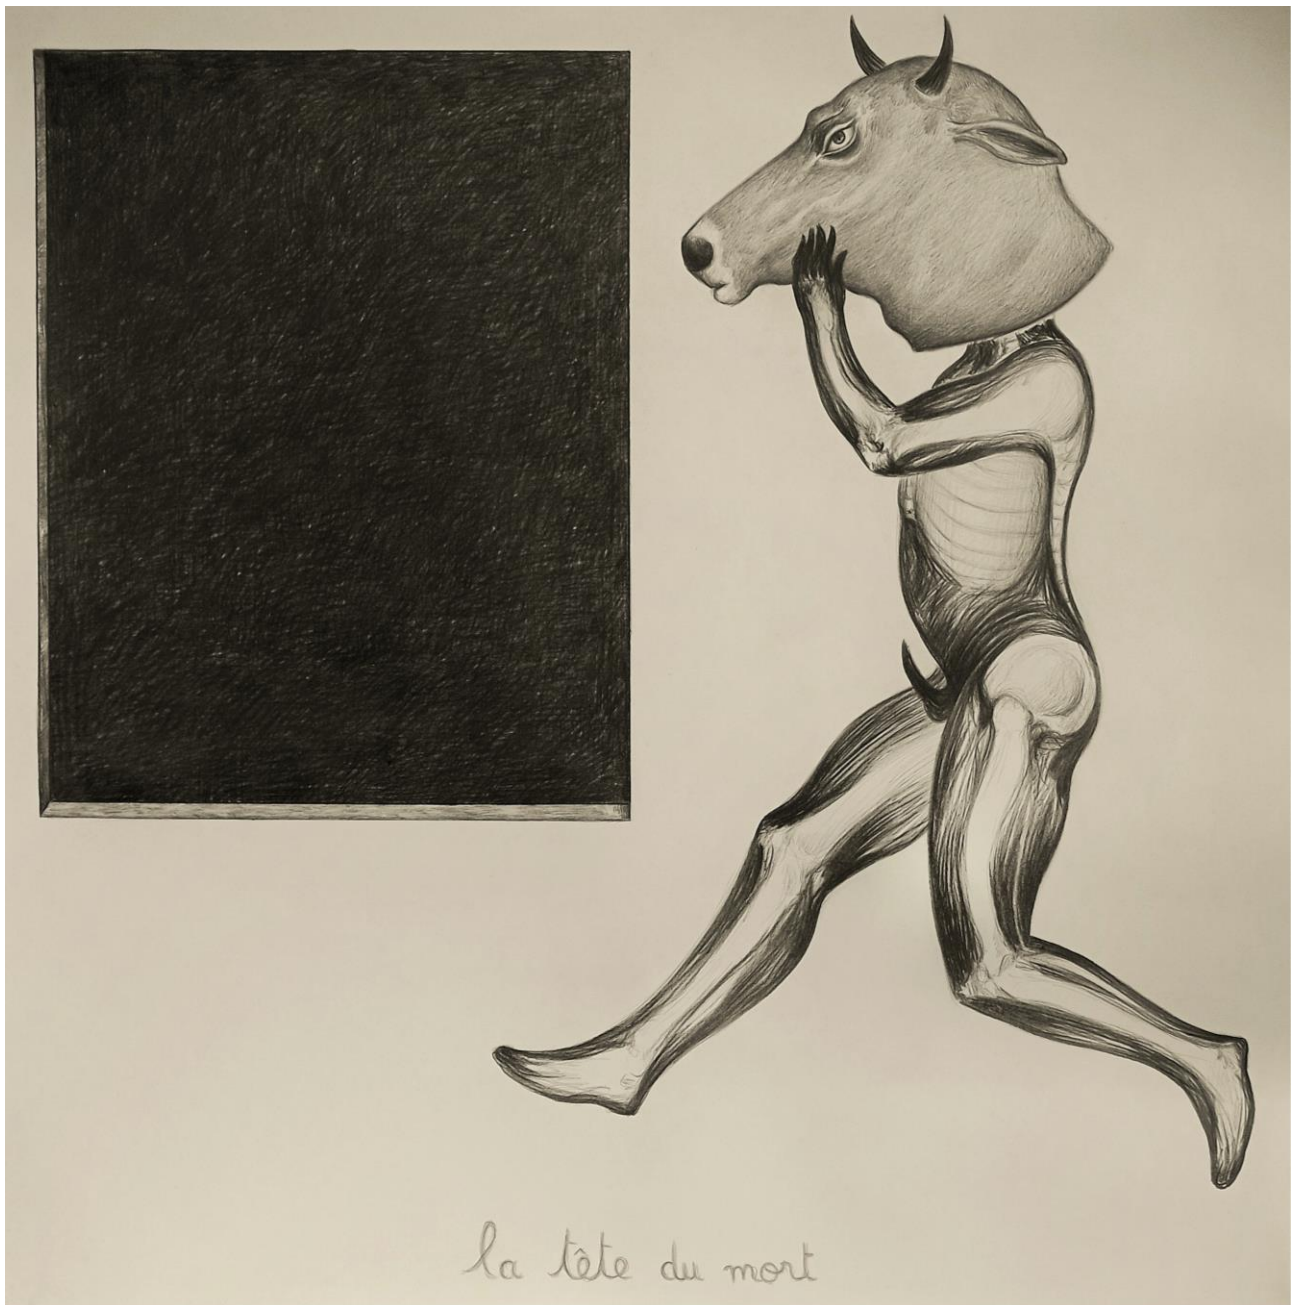

La tête du mort, 2022, 79x79cm, graphite sur papier japonais / graphite on paper