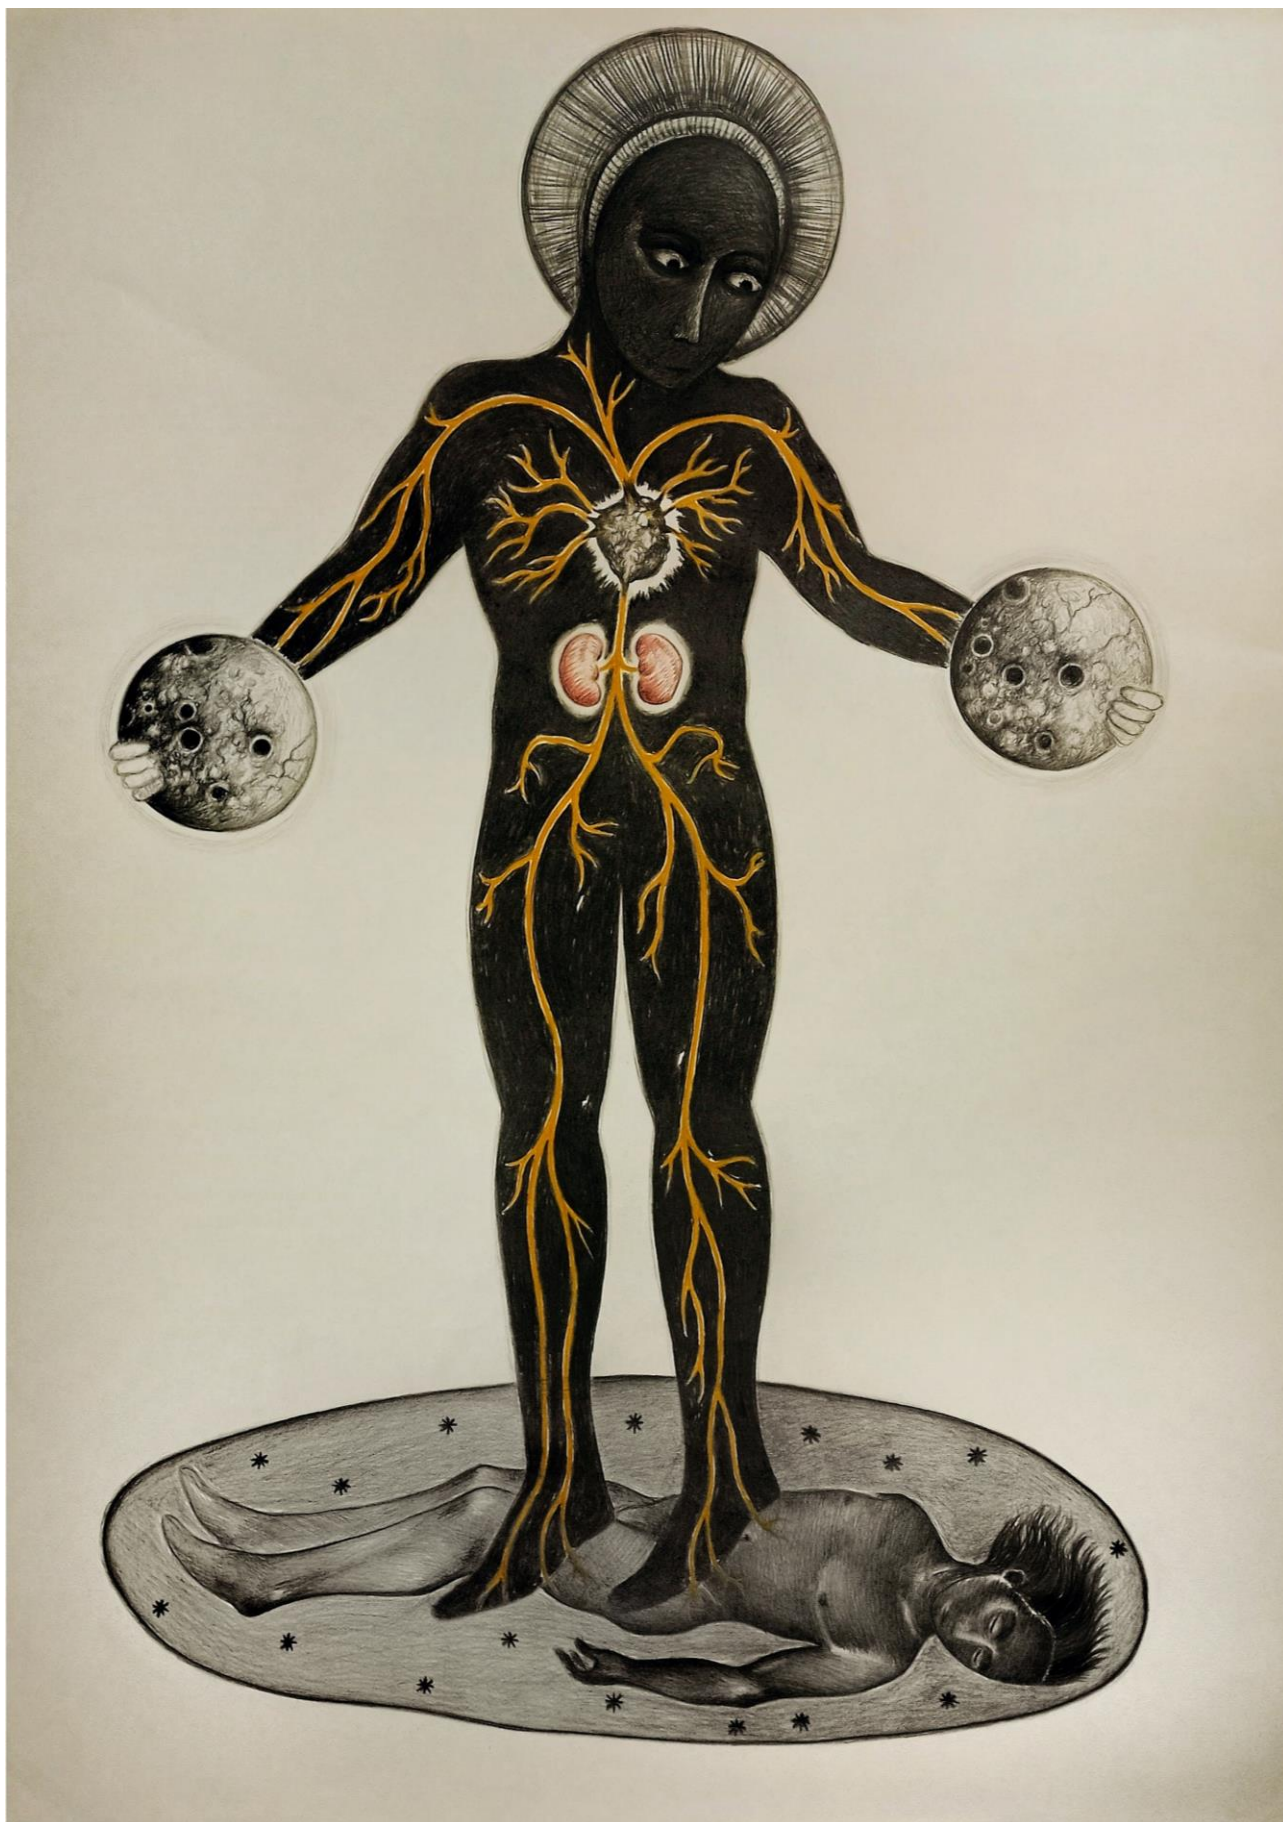

La tête du mort, 2022, 79x79cm, graphite sur papier japonais / graphite on paper

Plongeur nocturne, 2022, 79x79cm, graphite sur papier japonais / graphite on paper

Cosmogonie 5, 2022, 109x79cm, graphite et crayon de couleur sur papier japonais / *graphite on paper*