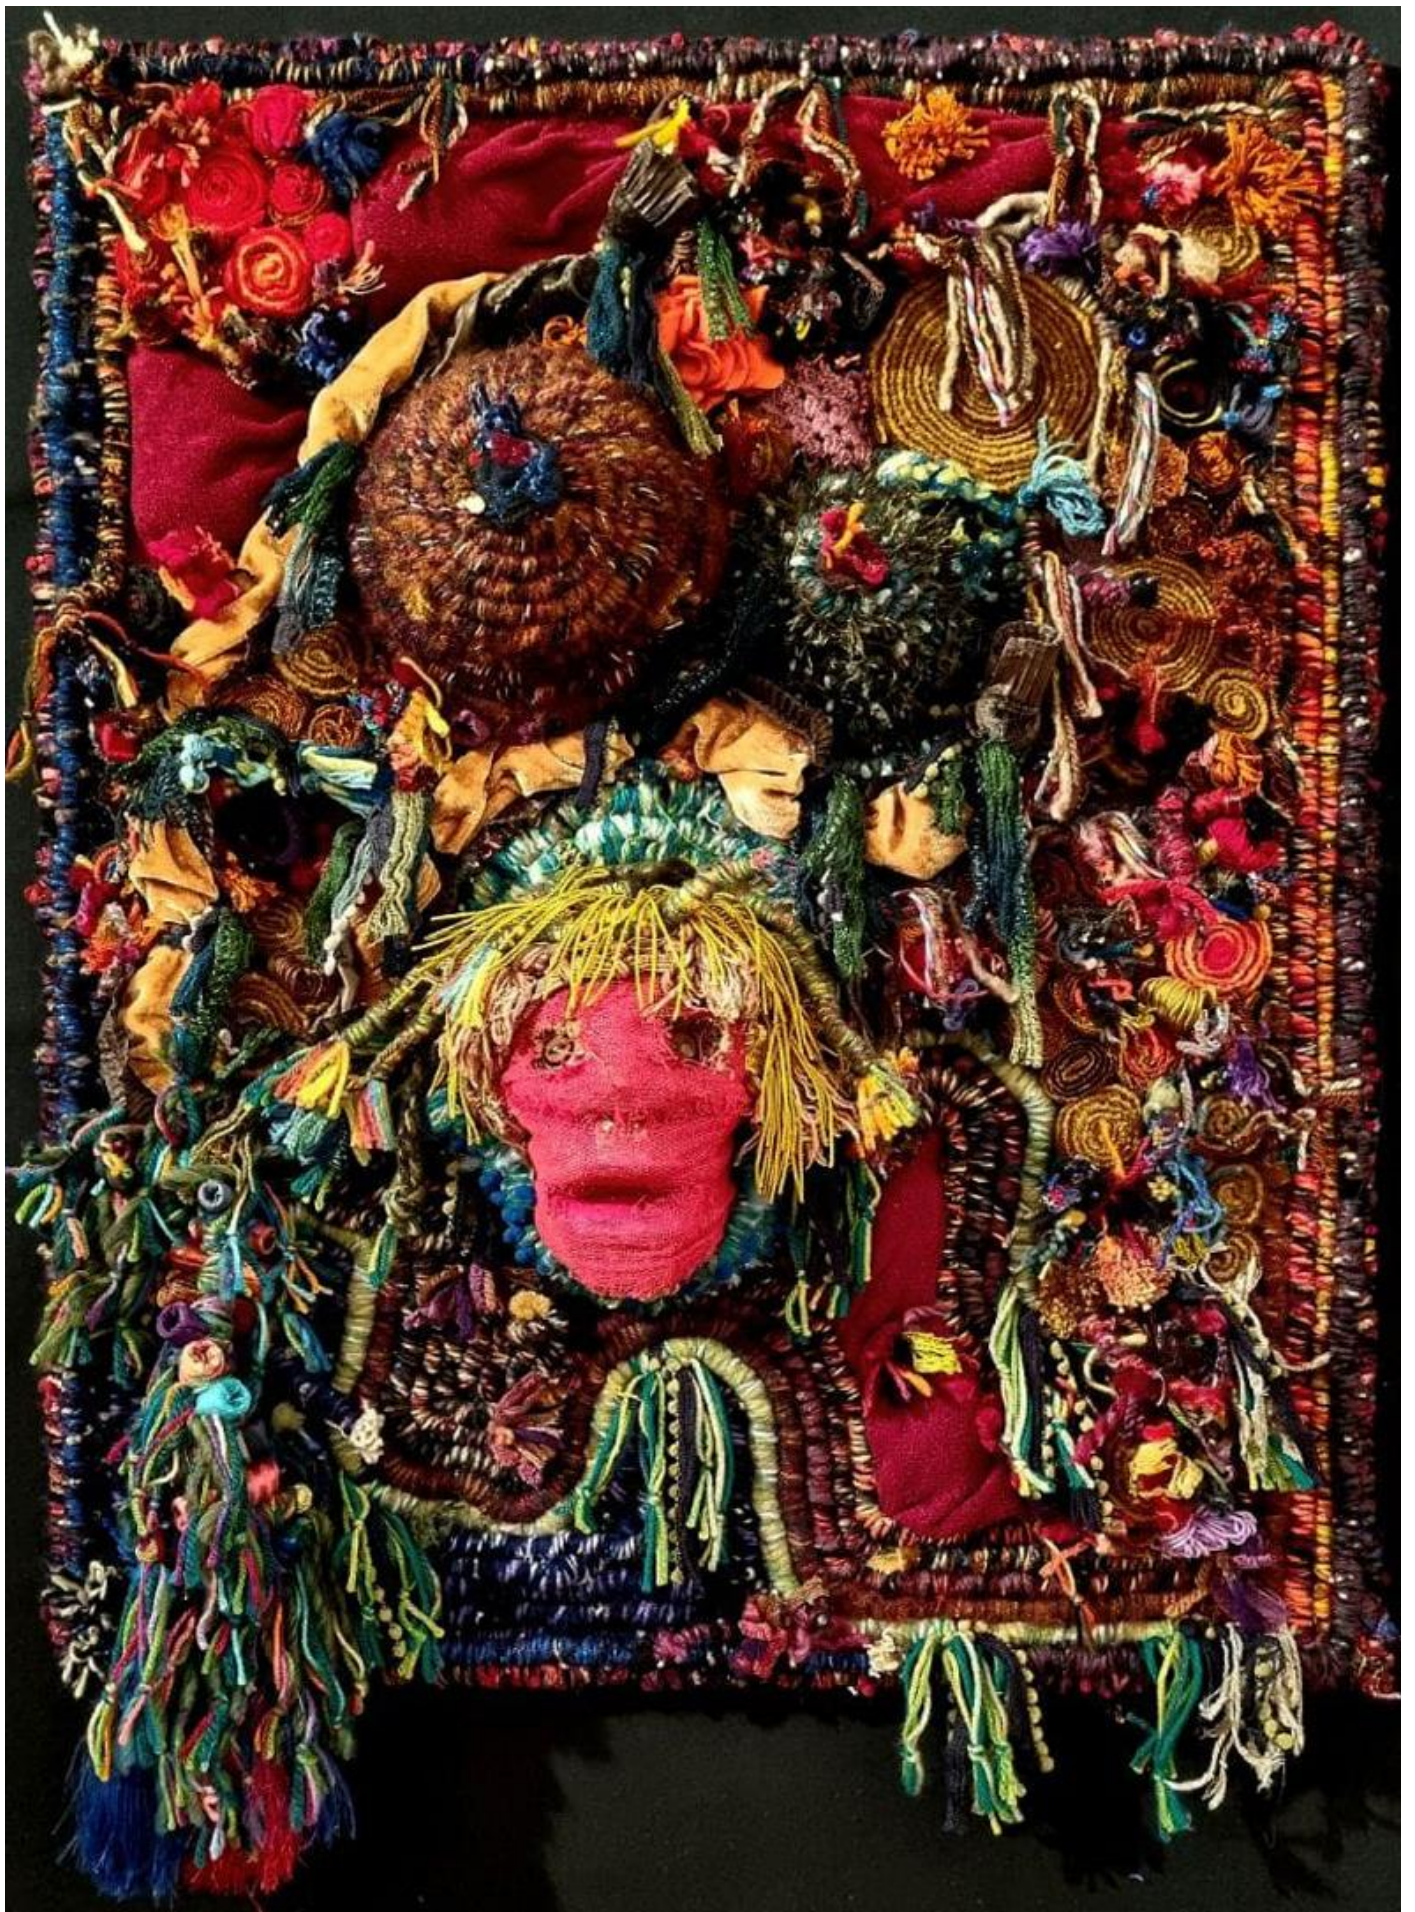

Monde chamanique 3/12, 2023, 80x65cm, technique mixte sur panneau de bois / mixed media on wood panel