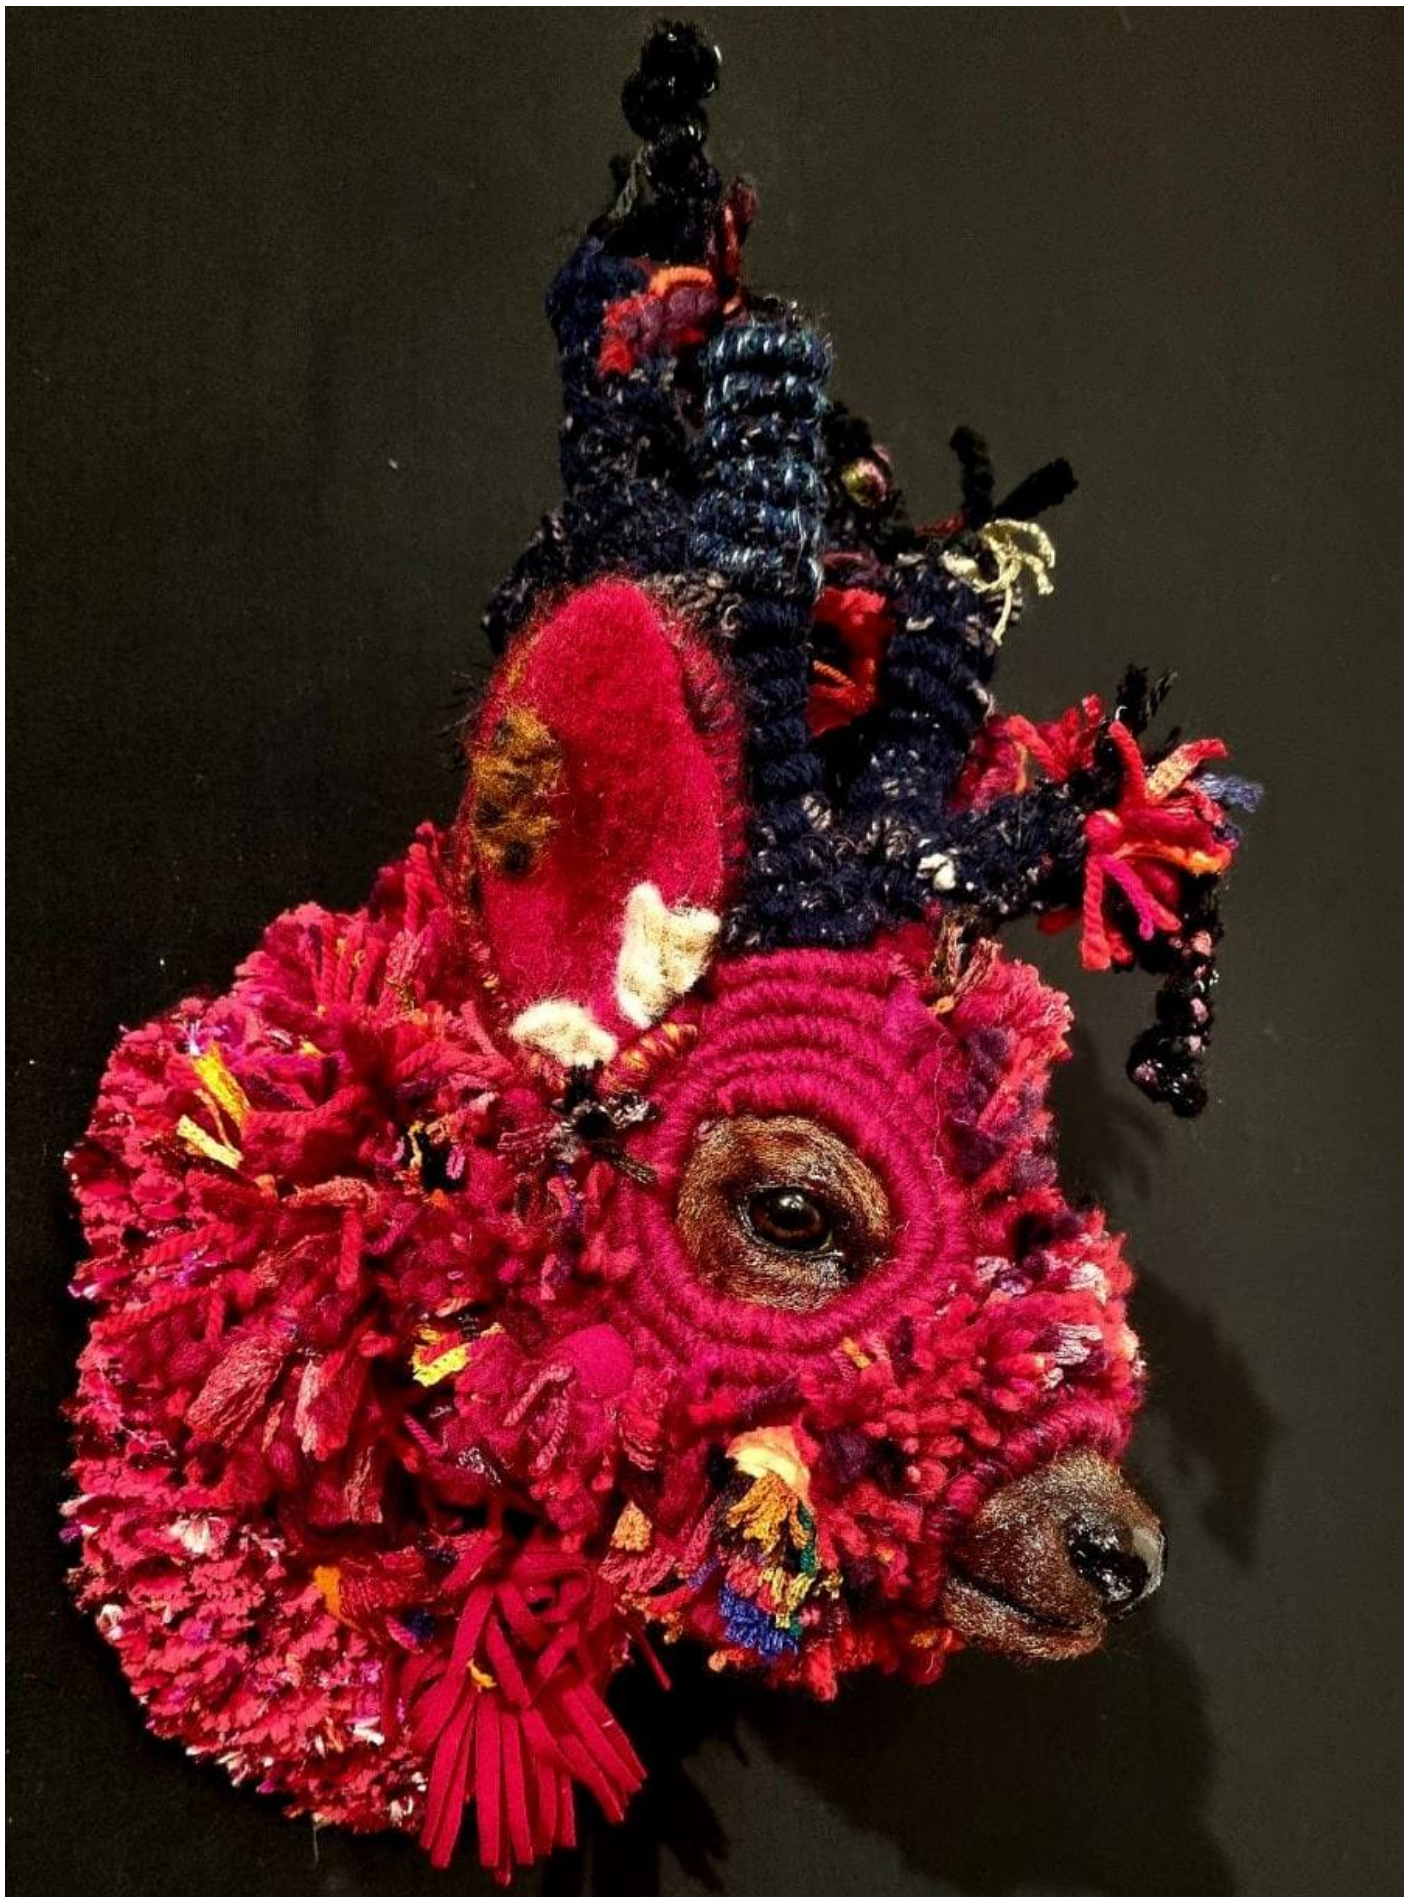

Cavalcade, 2023 (détail)

Croque-mitaine, 2020, 180x70x60cm, technique mixte / mixed media

Cerf rouge, 2023, 110x70x60cm, technique mixte / mixed media

Chevreuil rouge, 2023, 35x40x25cm, technique mixte / mixed media