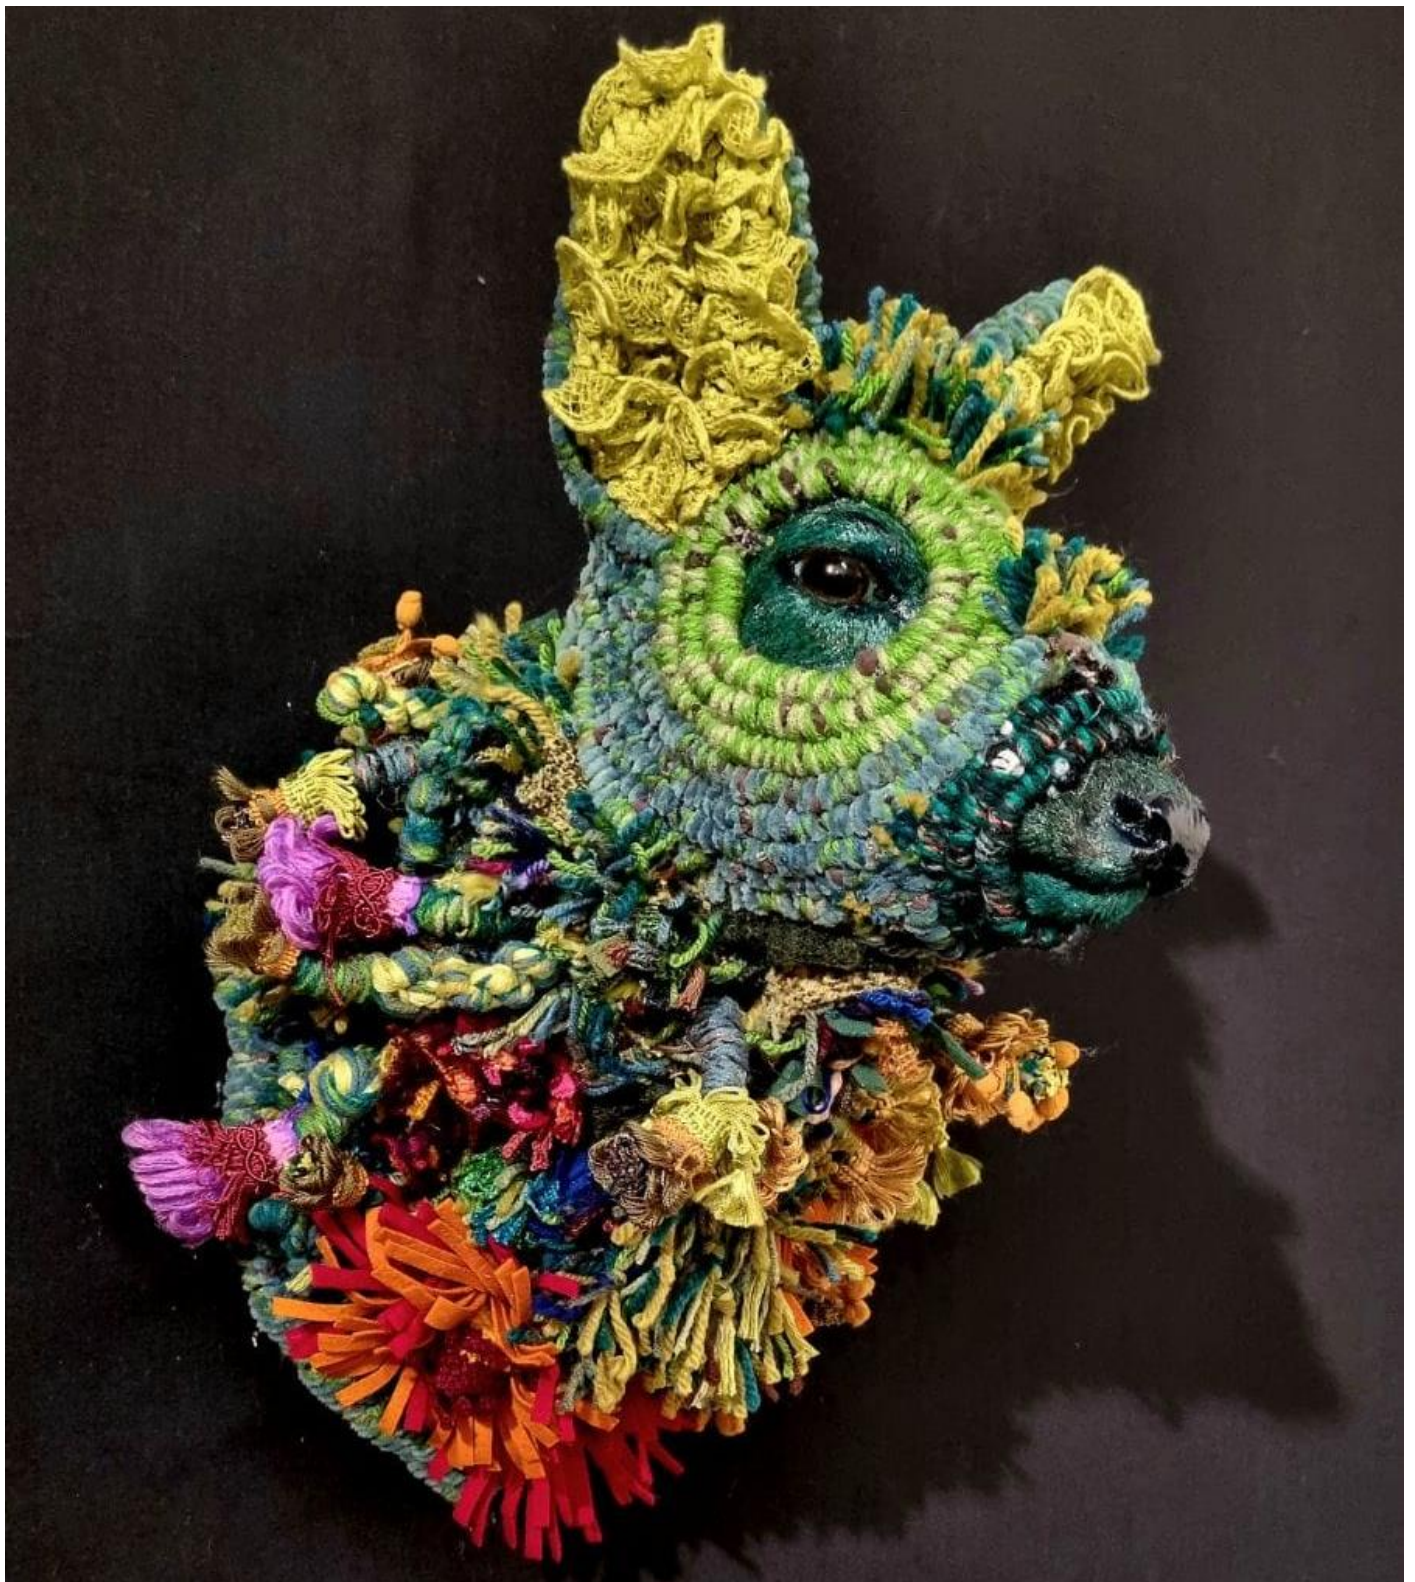

Cavalcade, 2023 (détail)

Croque-mitaine, 2020, 180x70x60cm, technique mixte / mixed media

Cerf rouge, 2023, 110x70x60cm, technique mixte / mixed media

Chevreuil rouge, 2023, 35x40x25cm, technique mixte / mixed media

Chevreuil vert, 2023, 35x40x25cm, technique mixte / mixed media

Présence verte, 2023, 35x40x25cm, technique mixte / mixed media

Cerf vert, 2023, 110x40x55cm, technique mixte / mixed media

Apparition rouge I, 2022, approx. 50cm, mixed media / technique mixte