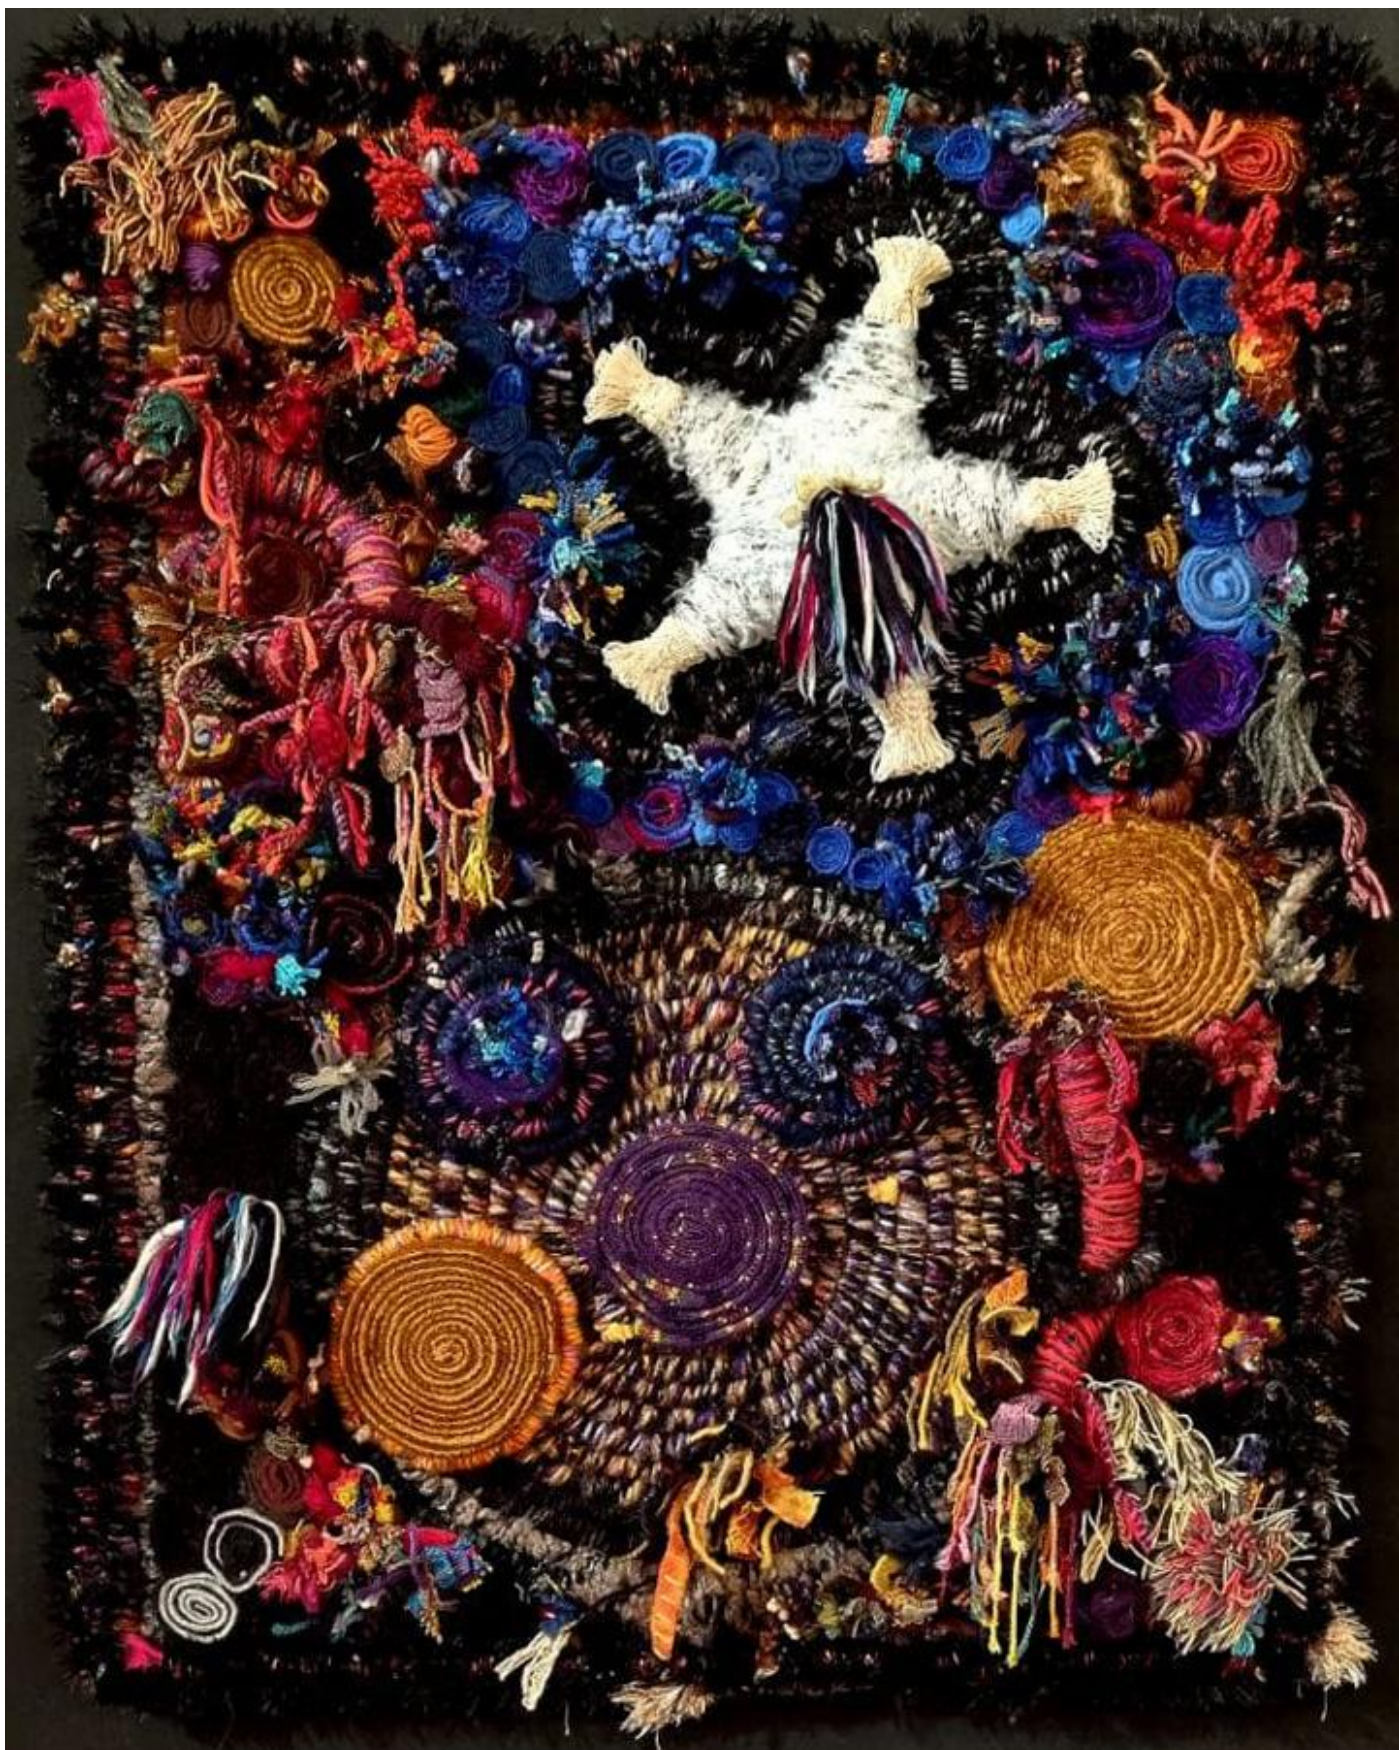

Monde sauvage 3/12, 2023, 80x65cm, technique mixte sur panneau de bois / mixed media on wood panel