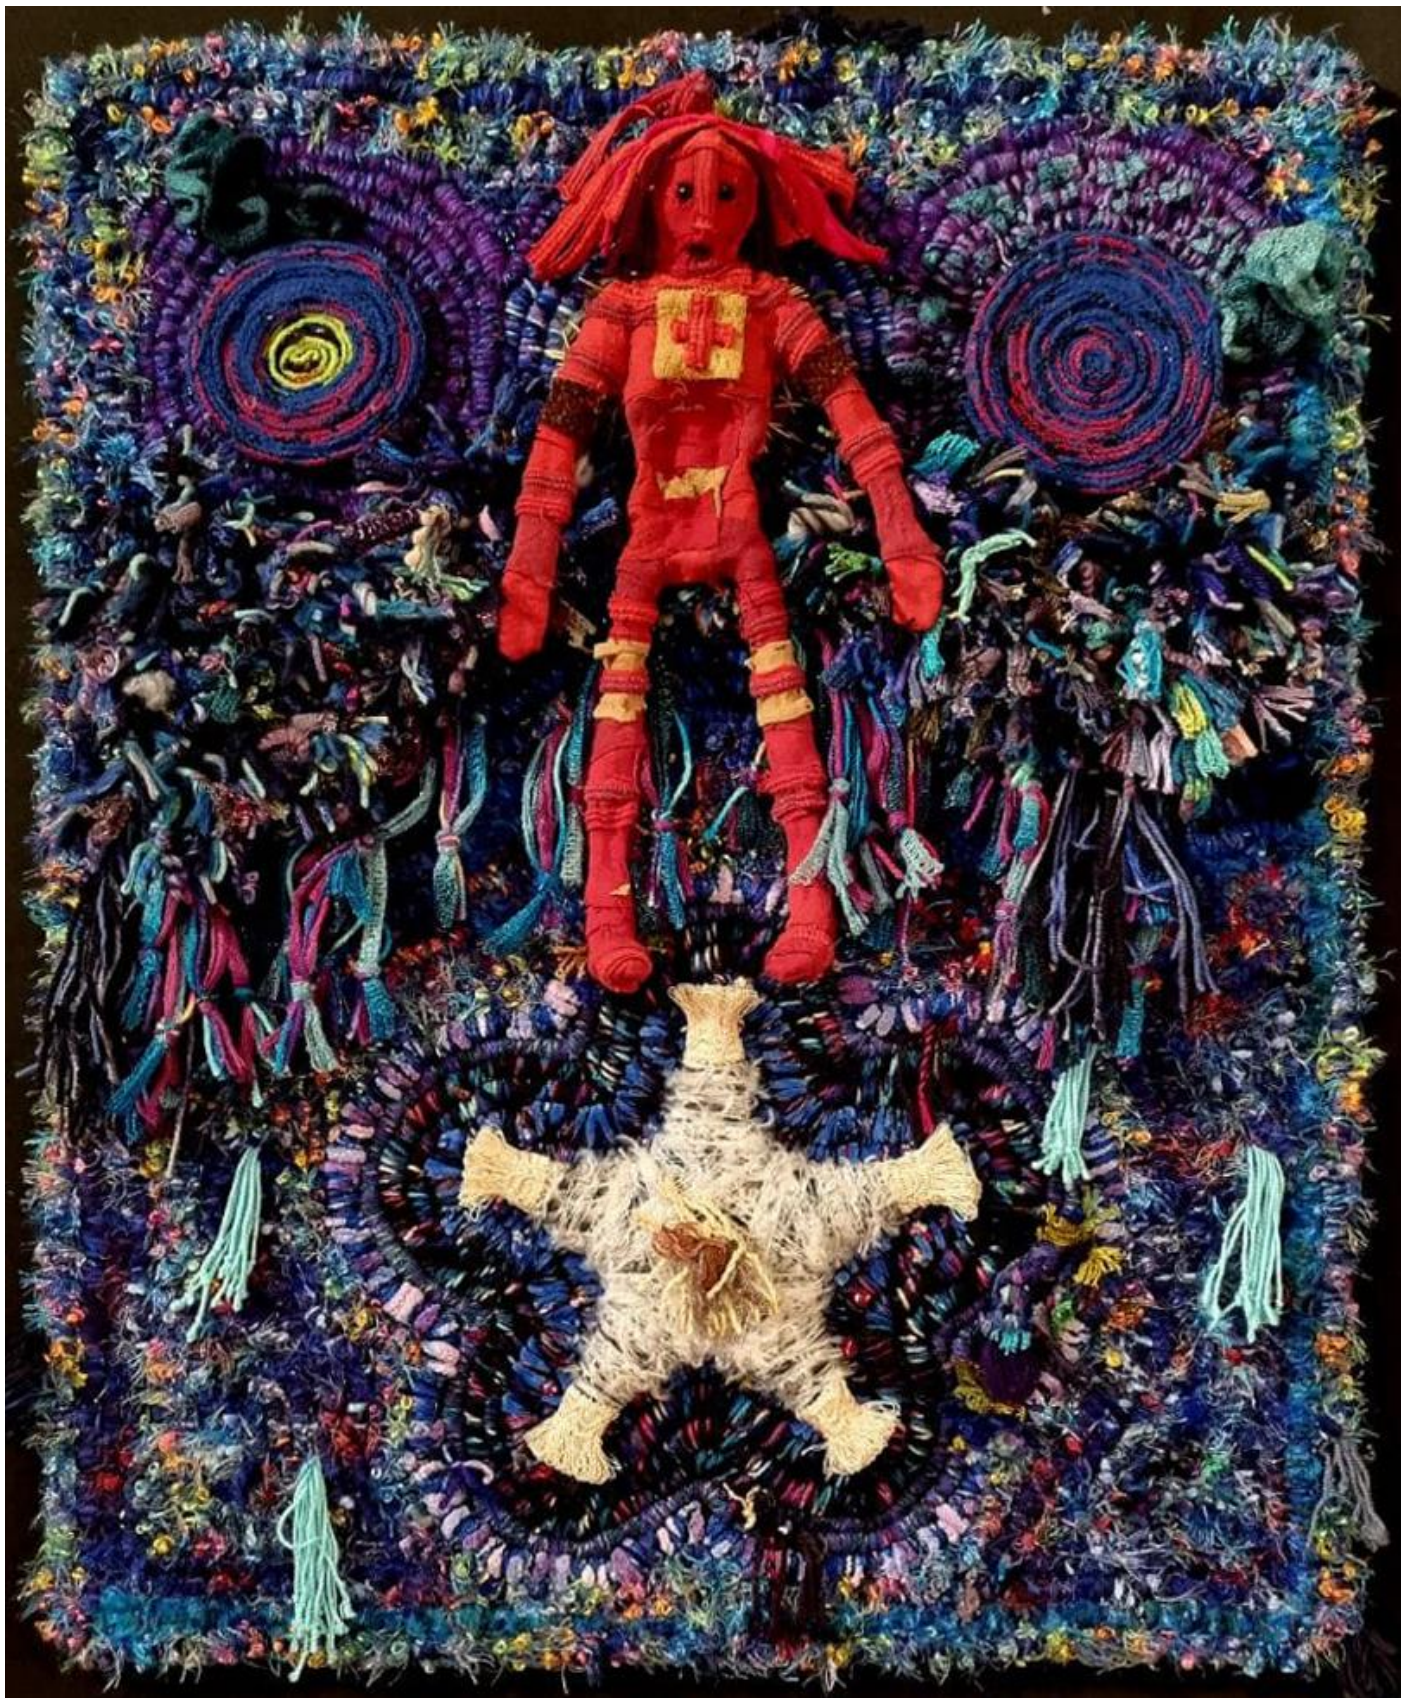

Monde sauvage 6/12, 2023, 80x65cm, technique mixte sur panneau de bois / mixed media on wood panel