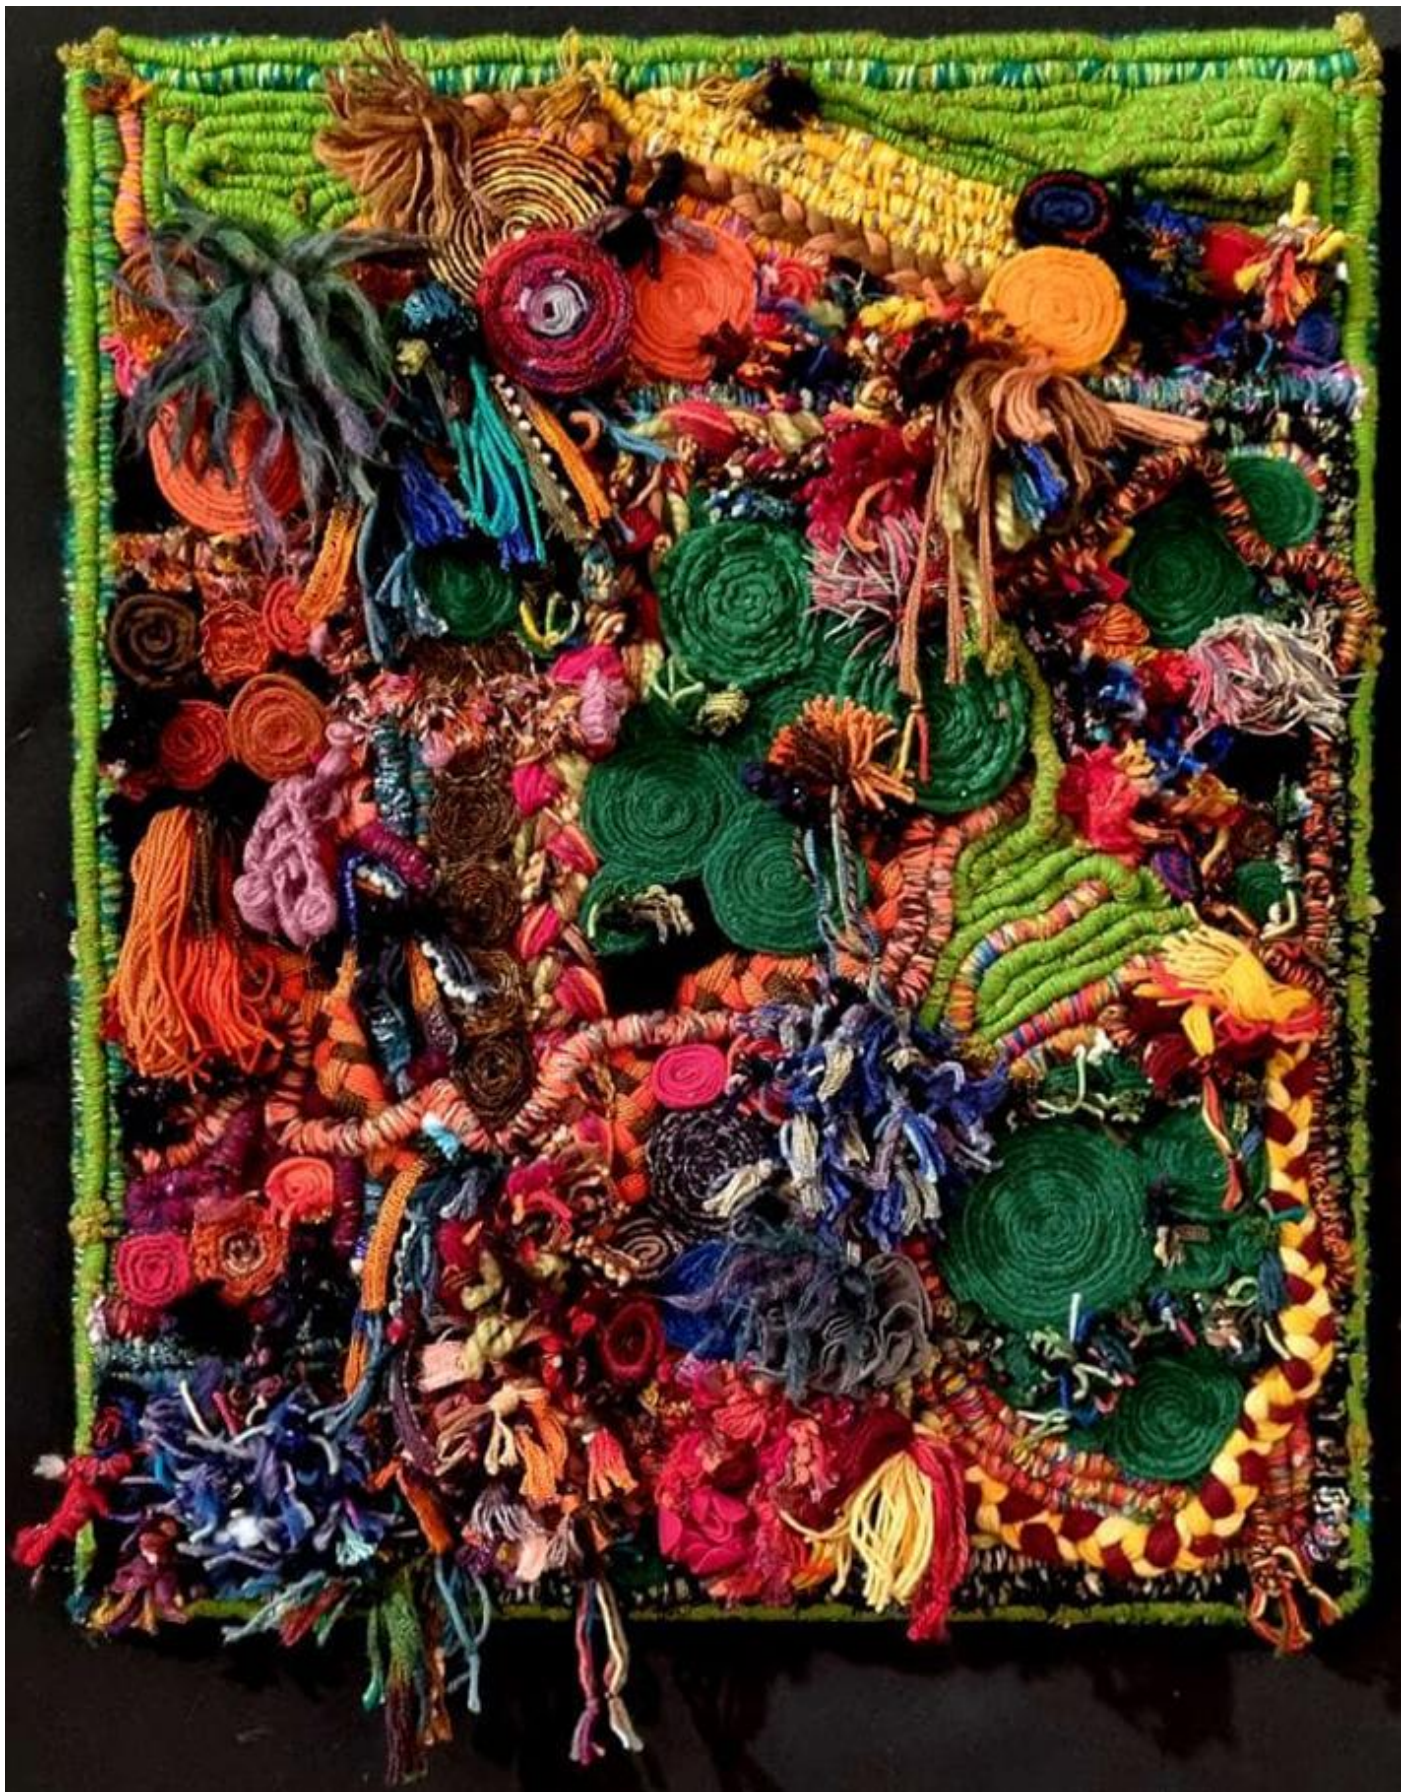

Monde sauvage 10/12, 2023, 80x65cm, technique mixte sur panneau de bois / mixed media on wood panel