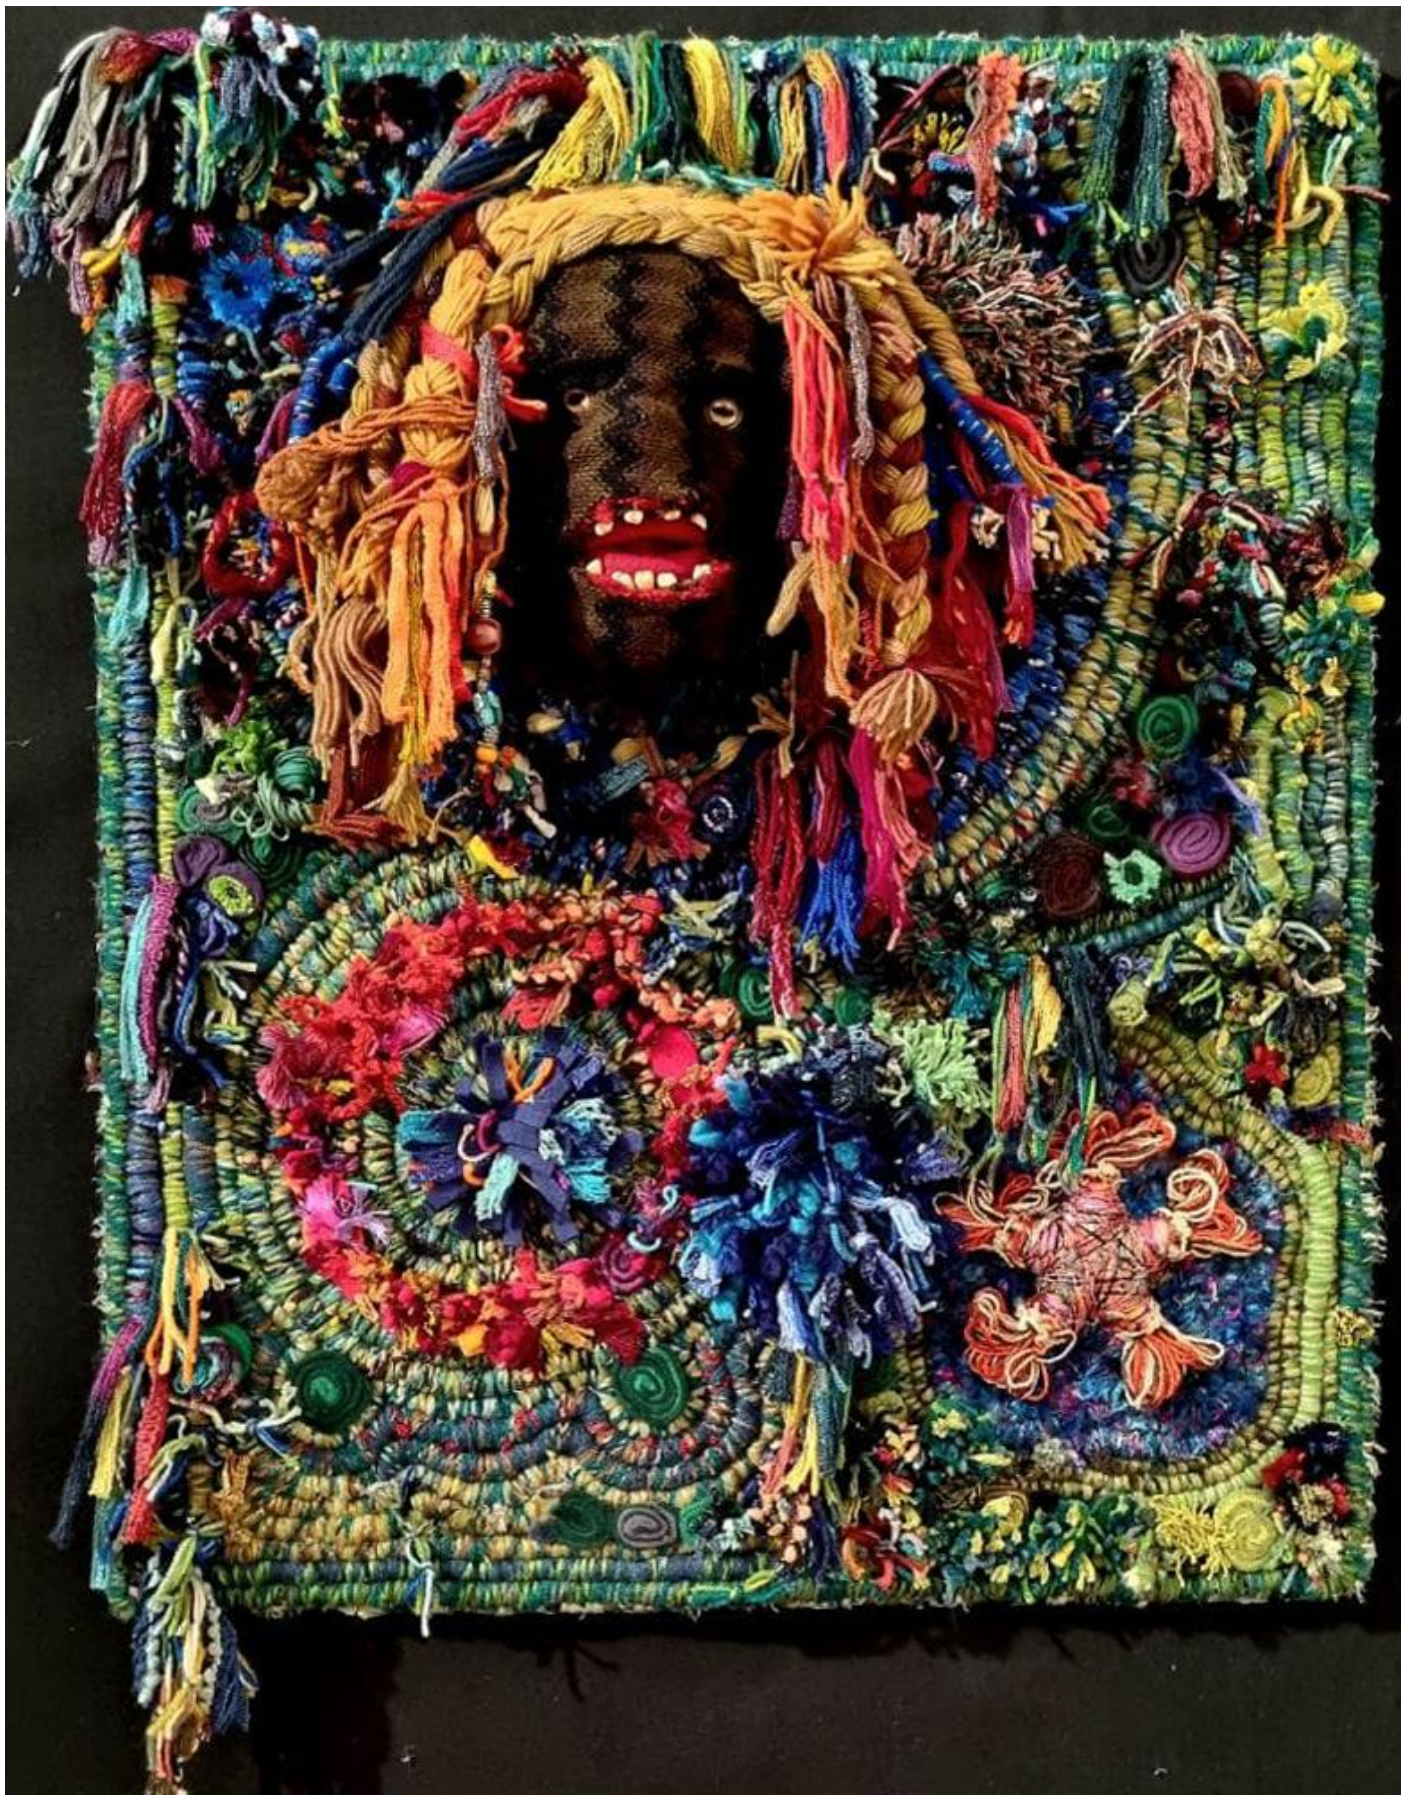

Monde chamanique 10/12, 2023, 80x65cm, technique mixte sur panneau de bois / mixed media on wood panel