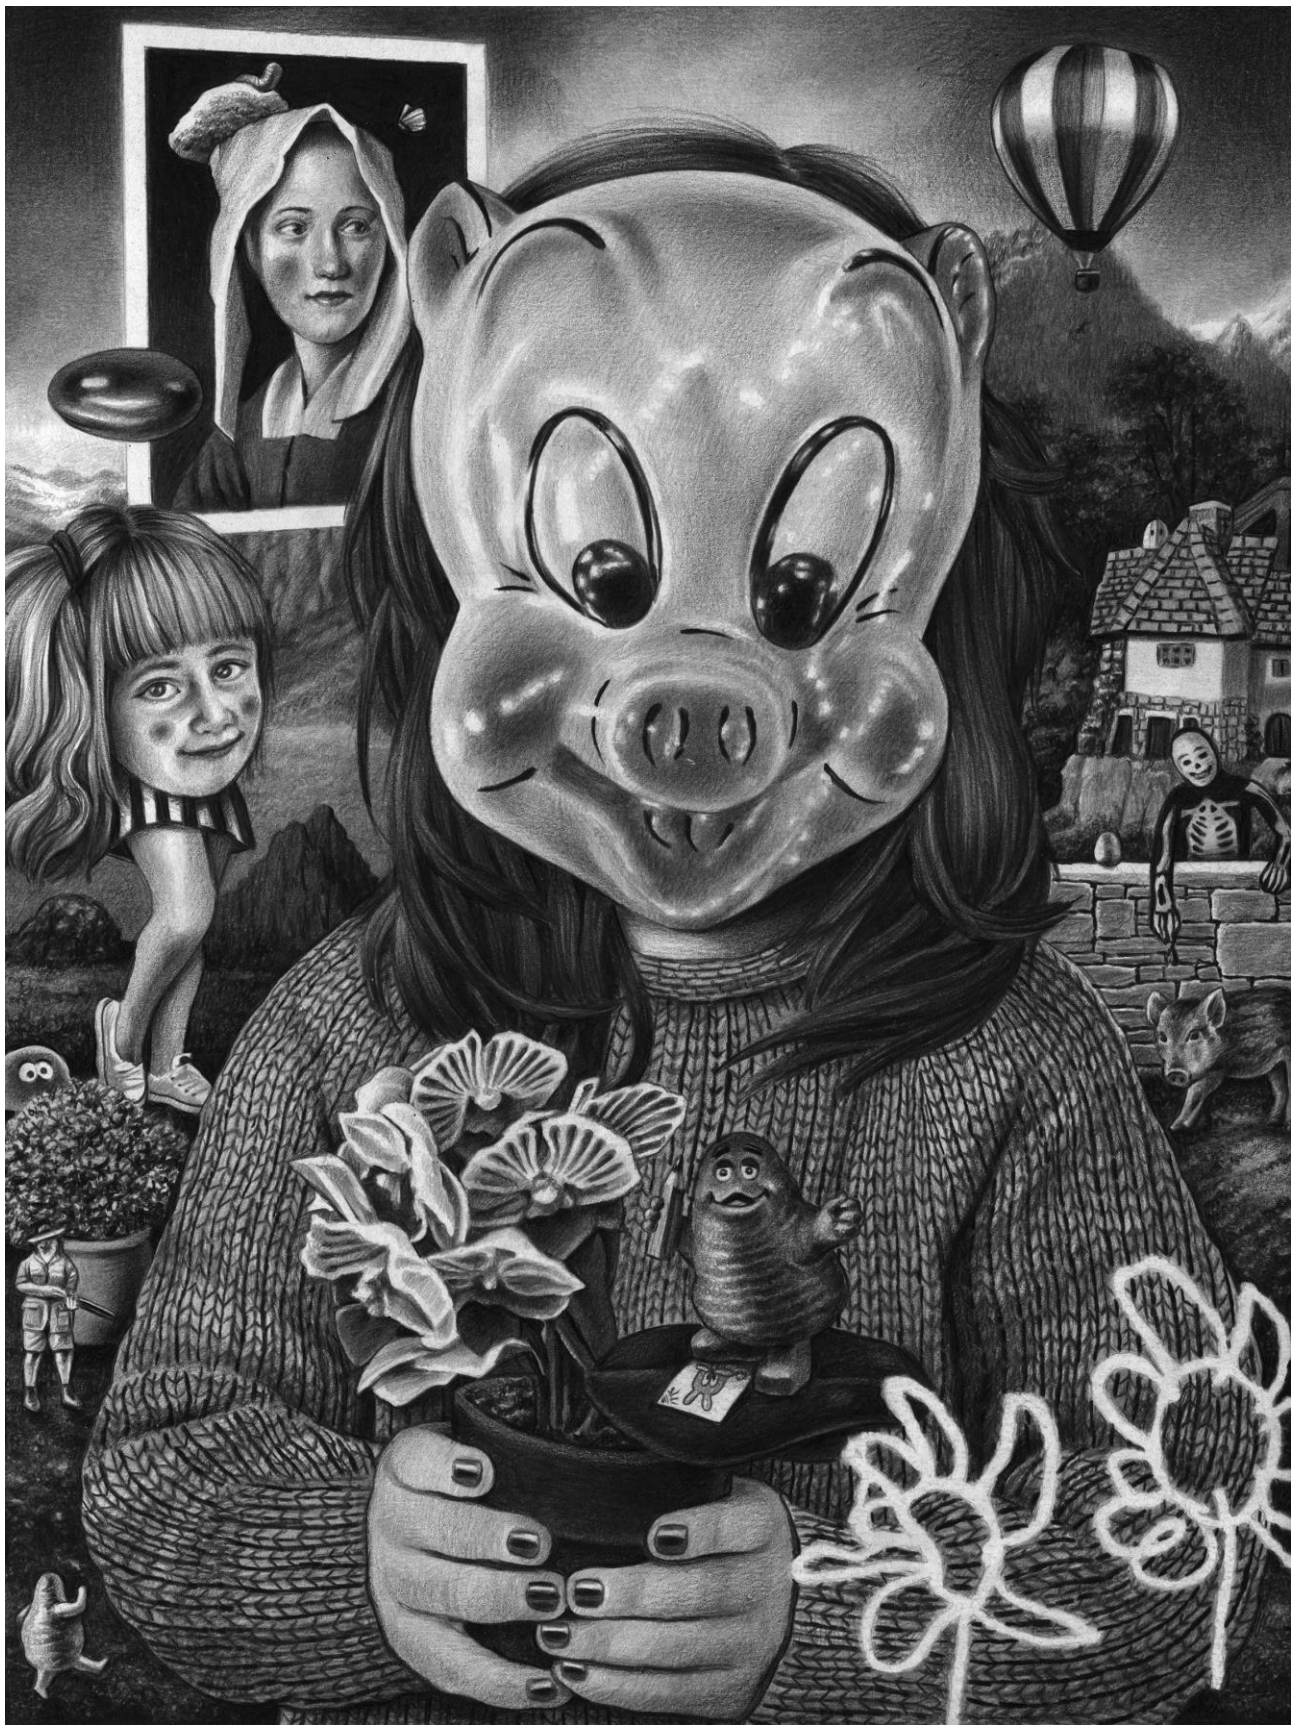

Piggy, 2023, 40x30cm, graphite et fusain sur papier / graphite and charcoal on paper