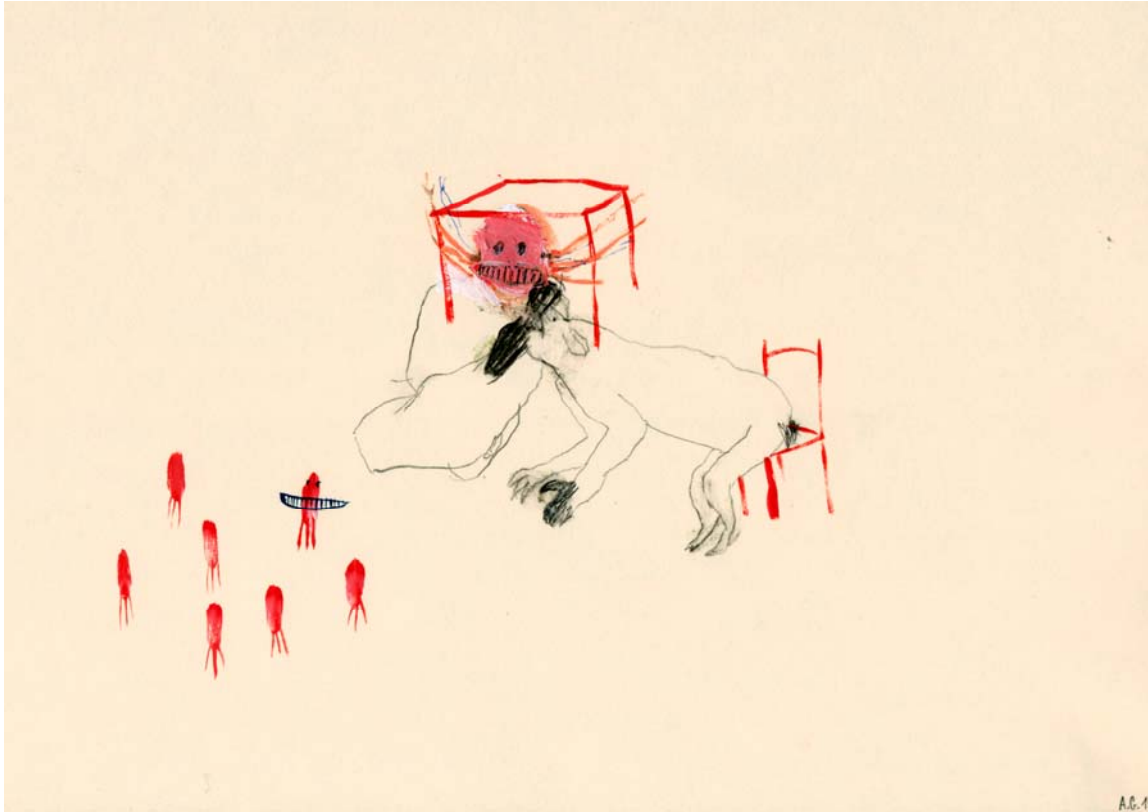

Annabelle GUETATRA, We are in love, crayon et gouache, 21x12cm, 2011

Annabelle GUETATRA, When we were in love, crayon et gouache, 21x39cm, 2010