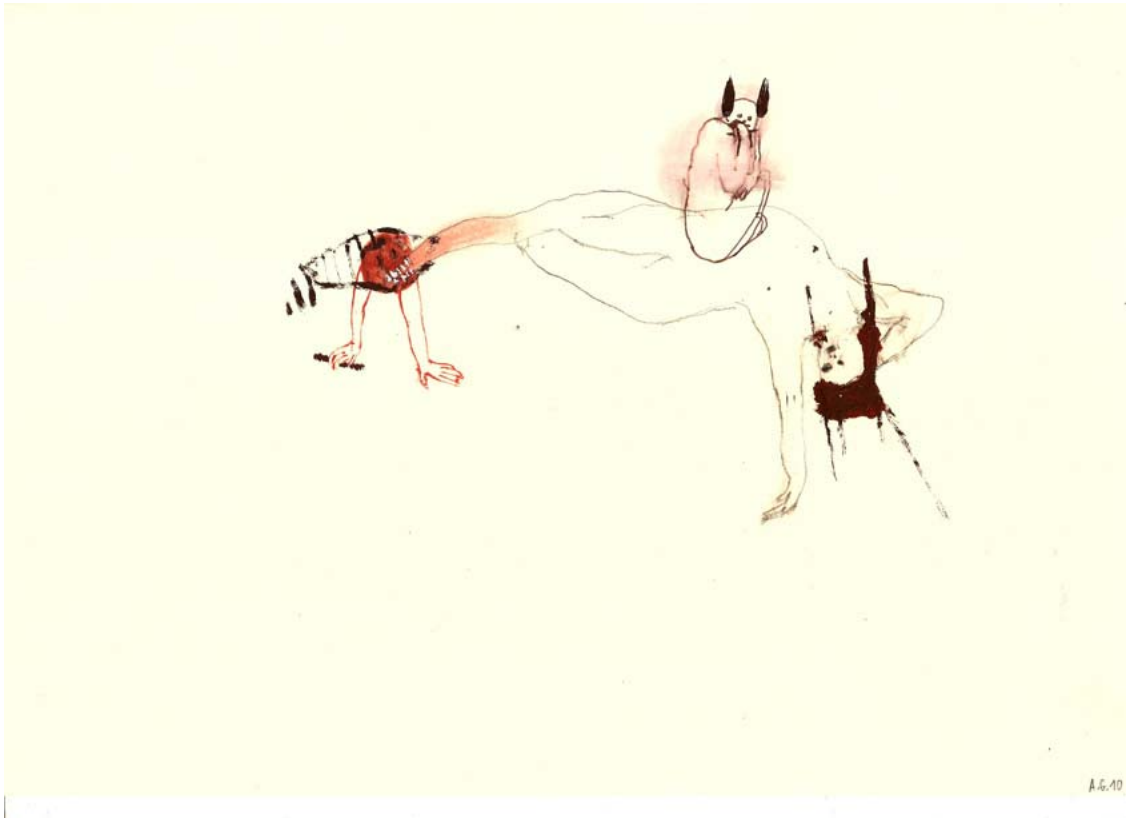

Annabelle GUETATRA, Whe we were in love, crayon et gouache, 21x39cm, 2010